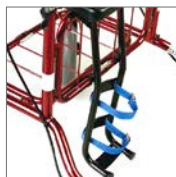

Enhandsbroms

Möjliggör att styra bromsarna
med en hand. Art.
nr.10652

Ryggband

Art. nr. 57 cm, 62cm, 67
cm-modeller: 10621.

Art. nr. 72cm modeller:
10655

Steghjälp

Underlättar förflyttningen
över hinder.

Art.nr:10612

Syrgashållare

Ger säker förvaring av
syrgastub.

Art. nr.10615

Korg med handtag

Underlättar vid inköp och
utflykter.

Art. nr.10601

Maxvikt: 10 kg

HP-handtag