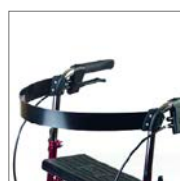

Carl-Oskar är en säker och tillförlitlig uterollator som finns i fyra olika bredder med en maximal brukarvikt på 150 kg. Rollatorn har en flexibilitet i chassit som gör att den är stabil även på ojämna ytor som till exempel i utomhusmiljö. Carl-Oskar är lätt att manövrera och har ergonomiska handtag för ett bekvämt och stabilt grepp.

Stabil även på ojämna ytor

De stora stabila hjulen gör rollatorn väldigt lätt att manövrera och stabil. Rollatorn är en av de mest stabila på marknaden.

Tillbehör och funktioner

Bricka

Art. nr. 57 cm-modeller:
10651.

Art. nr. 62cm, 67cm och 72
cm modeller: 10602

Släpbroms

Tillbehör som gör rollatorn
mindre lätttrullad.

Art. nr.10620

Säljs i par.

Käpphållare

Underlättar medtagandet av
käppen.

Art. nr.10603

Enhandsbroms

Möjliggör att styra bromsarna
med en hand. Art.
nr.10652

Ryggband

Art. nr. 57 cm, 62cm, 67
cm-modeller: 10621.

Art. nr. 72cm modeller:
10655

Steghjälp

Underlättar förflyttningen
över hinder.

Art.nr:10612