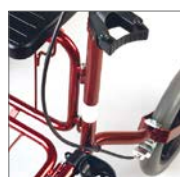

Käpphållare

Underlättar medtagandet av käppen.

Art. nr.10603