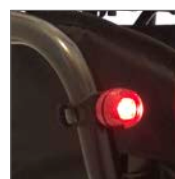

Bricka

Art. nr. 57 cm-modeller: 10651.

Art. nr. 62cm, 67cm och 72 cm modeller: 10602

Steghjälp

Underlättar förflyttningen över hinder.

Art. nr.10612

Lamp-kit

Hjälper dig och din rollator att synas i mörkret. Art. nr. 91091