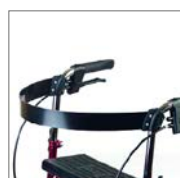

Ryggband

Art. nr. 57 cm, 62cm, 67 cm-modeller: 10621.

Art. nr. 72cm modeller: 10655