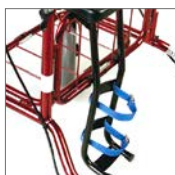

Syrgashållare

Ger säker förvaring av syrgastub.

Art. nr.10615